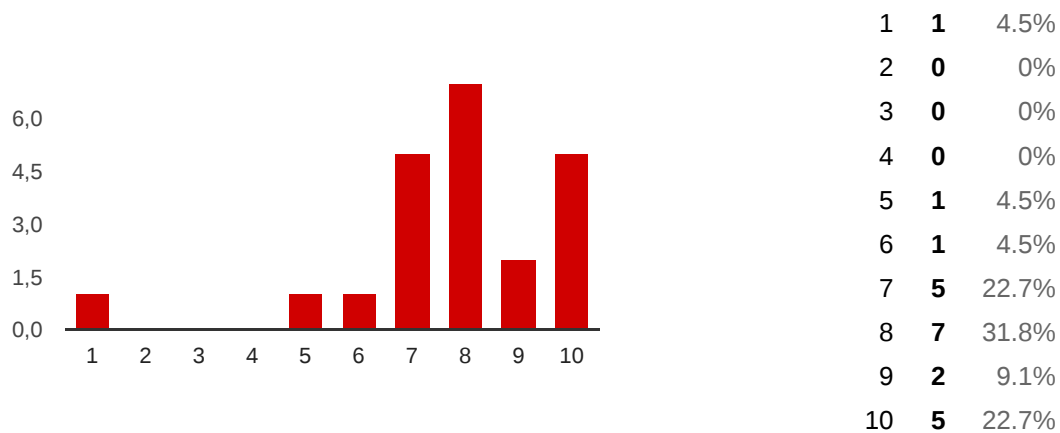

Quina nota posaries a l'experiència en global del concurs de BORSA